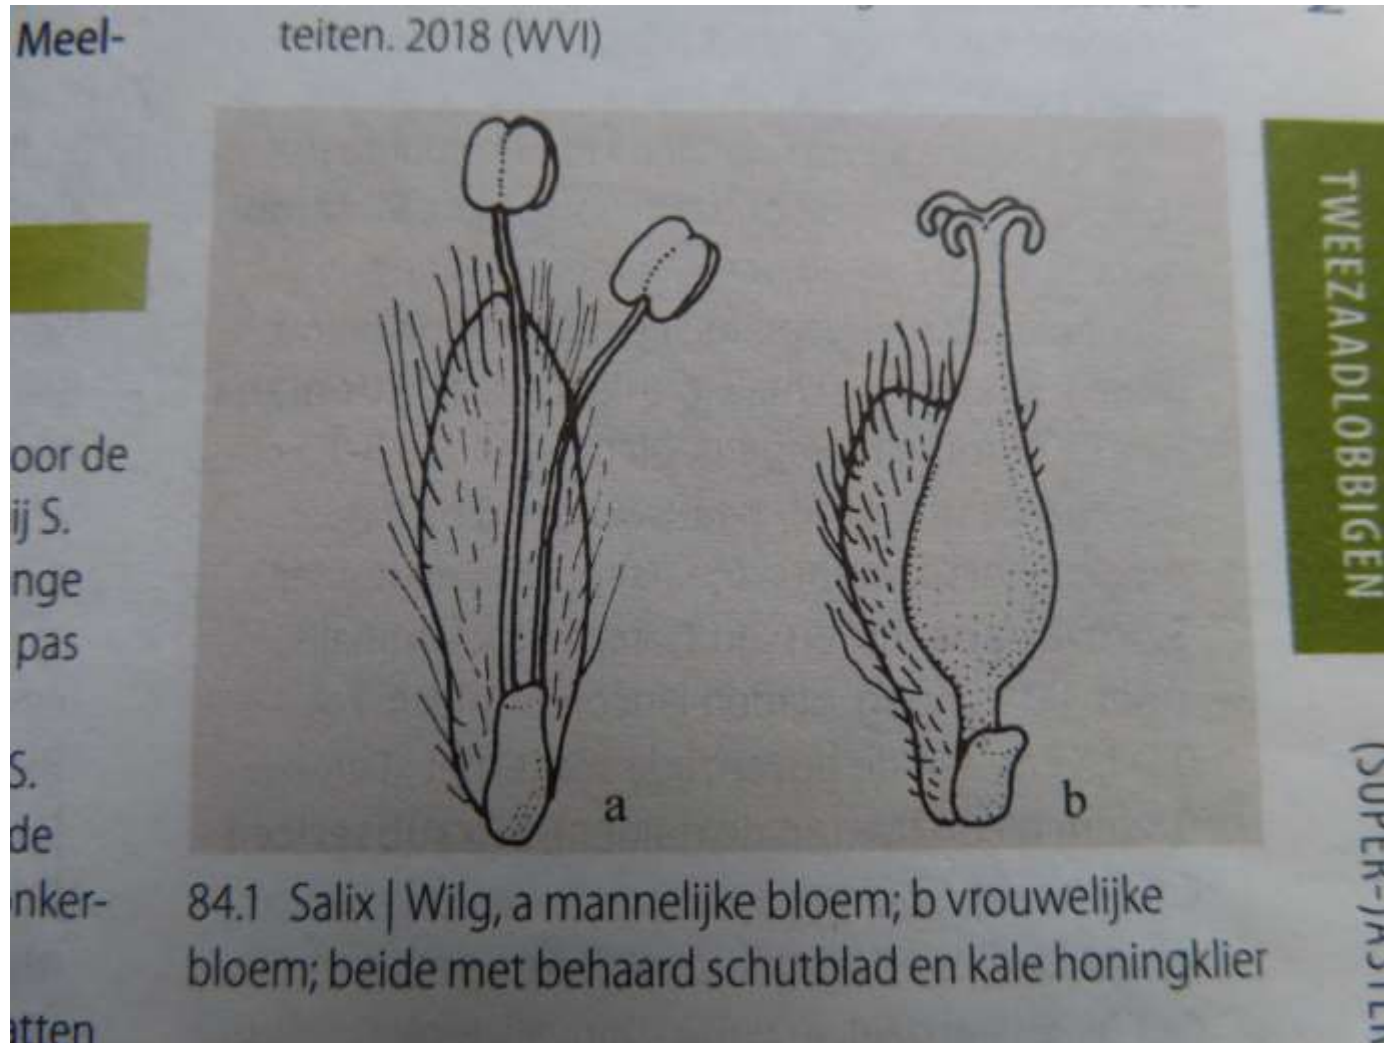

Salicaceae Wilgenfamilie

1. *Salix* - Wilg 2. *Populus* - Populier