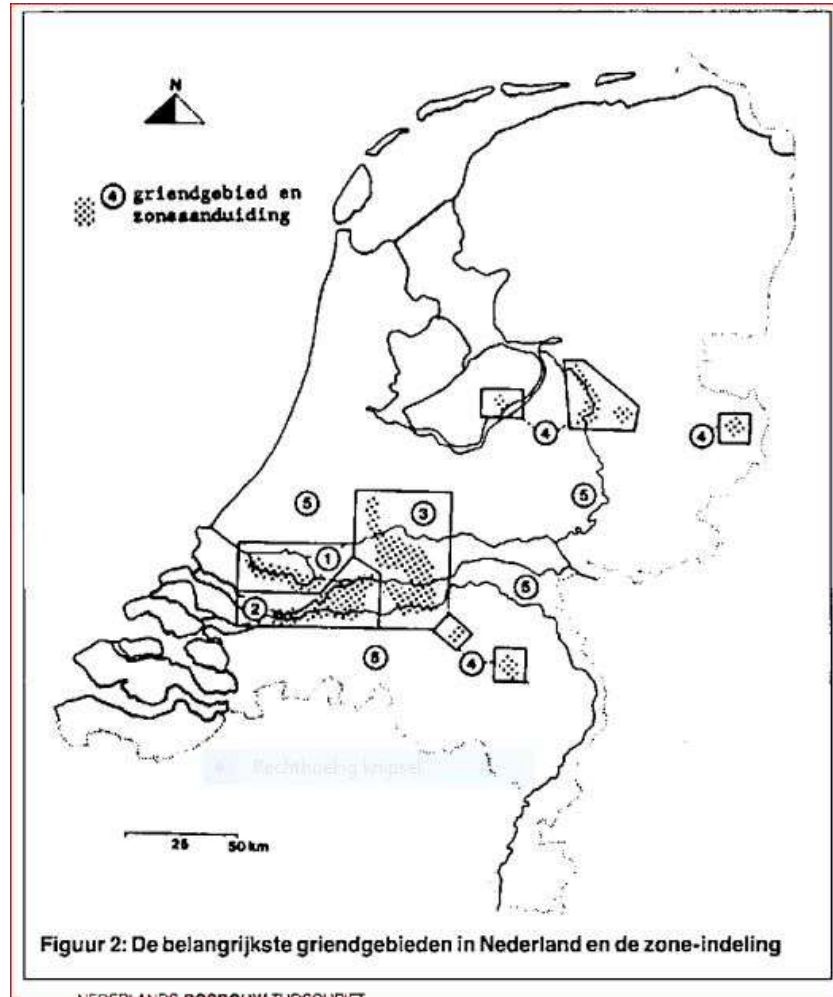

Wilgenproject Friese Wouden

Frank van Gessele, Gorredijk

Griendcultuur

Griendcultuur in Nederland

Hak- en snijgriend

Doorgeschoten griend

Griendflora

Salicetum De Pannenkoek, Biesbosch.

Onderzoeksgebied Friese Wouden

- Ca. 80-100 projectwilgen (2020-2022)
- 25-30 taxa (soorten, ondersoorten, hybriden, vormen)
- Meeste objecten meerdere keren p/jaar bezocht en gefotografeerd
- 9 regio's in Z/O Fryslân
- Objecten gecodeerd, gelabeld en op overzicht
- Overzicht:
 - taxon, coördinaten, geslacht, boom- of struikvormig, omschrijving
 - locatie, bloeiperiode
- Objecten ingevoerd op Waarneming.NL