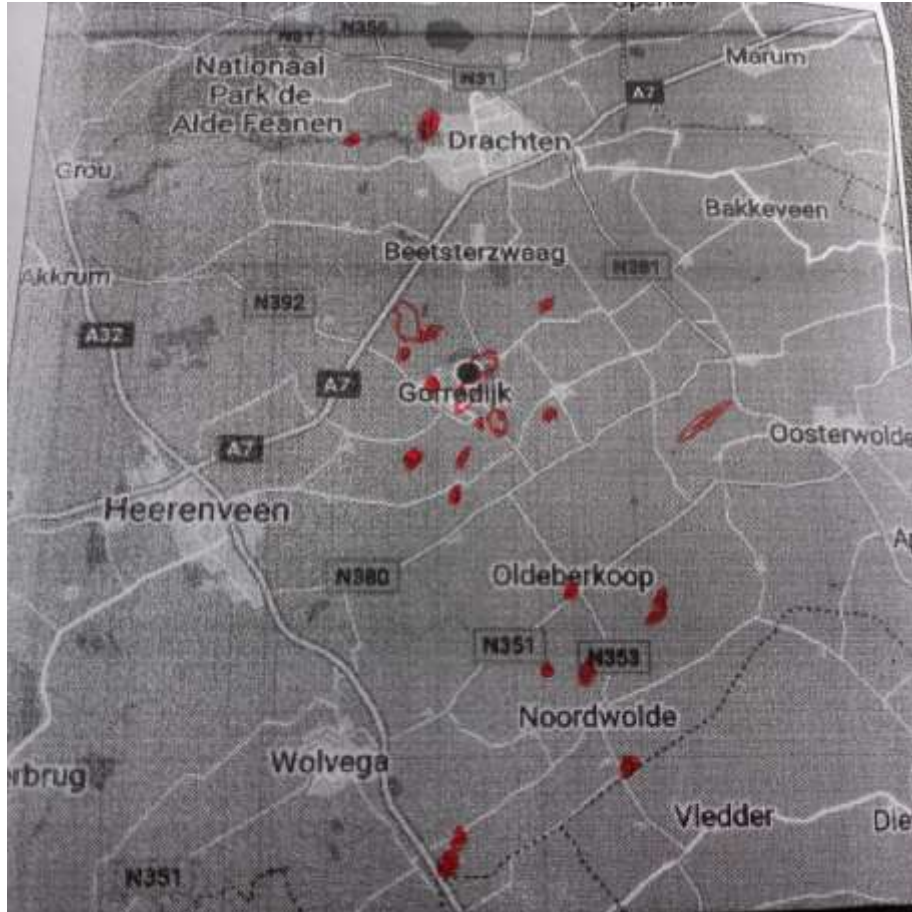

Wilgenproject Friese Wouden

Frank van Gessele, Gorredijk

Griendcultuur

Griendcultuur in Nederland

Hak- en snijgriend

Doorgeschoten griend

Griendflora

Salicetum De Pannenkoek, Biesbosch.

Onderzoeksgebied Friese Wouden

- Ca. 80-100 projectwilgen (2020-2022)
- 25-30 taxa (soorten, ondersoorten, hybriden, vormen)
- Meeste objecten meerdere keren p/jaar bezocht en gefotografeerd
- 9 regio's in Z/O Fryslân
- Objecten gecodeerd, gelabeld en op overzicht
- Overzicht:
 - taxon, coördinaten, geslacht, boom- of struikvormig, omschrijving
 - locatie, bloeiperiode
- Objecten ingevoerd op Waarneming.NL